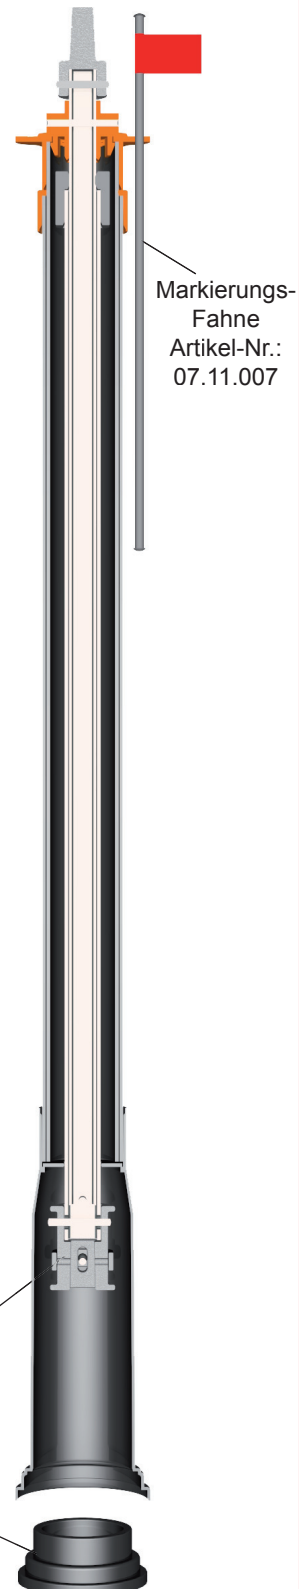

RD Rohrdeckung m	GL Gestängelänge m	Artikel - Nr.:
0,65 - 0,80	0,34 - 0,50	07.07.tele.080 L
0,75 - 1,00	0,44 - 0,70	07.07.tele.100 L
0,90 - 1,30	0,59 - 1,00	07.07.tele.130 L
1,00 - 1,50	0,69 - 1,20	07.07.tele.150 L
1,20 - 1,90	0,89 - 1,60	07.07.tele.190 L
1,50 - 2,50	1,19 - 2,20	07.07.tele.250 L

Werkstoffe:

Innenrohr:	A2 / 1.4301
Mantelrohr:	A2 / 1.4301
Kuppelmuffe:	GGG, EN-GJS-400-15 verzinkt
Vierkantschoner:	GGG, EN-GJS-400-15 verzinkt
Hülsrohr:	HDPE
Zentrierkappe:	schlagfestes PA und HDPE
Glocke:	HDPE
Stifte:	VA 1.4031 / 1.4571
Einschubsicherung:	EPDM

weiteres Zubehör siehe Seite 07.11

Schoppenkamp 9 • 45883 Gelsenkirchen • ☎ +49 (0)209 - 94 41 04 - 0 • Fax +49 (0)209 -94 41 04 - 20
Internet www.vaf-voigt.de