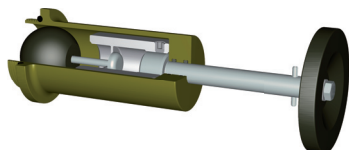

Zubehör

zur Anbohrung von Ventilanbohrschellen und Ventilanbohrbrücken

Modell 08.03

Versatzstücke mit Kugelhahn und Spülanschluss

Anschluss

Bohrgerät	Armatur	Artikel-Nr.:
AG: G 1 1/4"	AG: W 50,8 x 1/10" LH	08.03.0001
AG: G 1 1/4"	AG: G 1 1/2" LH	08.03.0003
IG: G 1 1/2" LH	AG: W 50,8 x 1/10" LH	08.03.0004

Versatzstücke mit Spülanschluss

Anschluss

Bohrgerät	Armatur	Artikel-Nr.:
AG: G 1 1/4"	AG: G 1 1/2"	08.03.0005
AG: G 1 1/4"	AG: G 1 1/2" LH	08.03.0010
IG: G 1 1/2" LH	AG: G 1 1/2"	08.03.0009

Versatzstücke

Anschluss

Bohrgerät	Armatur	Artikel-Nr.:
AG: G 1 1/4"	AG: G 1 1/2" LH	08.03.0002
AG: G 1 1/4"	AG: G 1 1/2"	08.03.0015

Adapter zu den Versatzstücken

Anschluss

Versatzstück	Armatur	Artikel-Nr.:
IG: G 1 1/2"	IG: TG 63 x 5	08.03.0006
IG: G 1 1/2" LH	IG: TG 63 x 5	08.03.0007
IG: W50,8 x 1/10" LH	AG: G 1 1/2"	08.03.0008

Hilfsventile

Bezeichnung

Bezeichnung	Anschluss	Artikel-Nr.:
Kugelhilfsventil	AG: G2"	08.03.02
Ersatzkugel weich		08.03.03

Kolbenhilfsventil

AG: G 1 1/2"	08.03.04
--------------	----------

Spülstopfen mit Kugelhahn und Spülanschluss