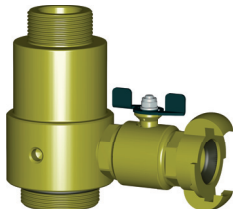

Zubehör

zur Anbohrung von Ventilanbohrschellen und Ventilanbohrbrücken

Modell 08.03

Versatzstücke mit Kugelhahn und Spülanschluss

Anschluss

Bohrgerät	Armatur	Artikel-Nr.:
AG: G 1 1/4"	AG: W 50,8 x 1/10" LH	08.03.0001
AG: G 1 1/4"	AG: G 1 1/2" LH	08.03.0003
IG: G 1 1/2" LH	AG: W 50,8 x 1/10" LH	08.03.0004

Versatzstücke mit Spülanschluss

Anschluss

Bohrgerät	Armatur	Artikel-Nr.:
AG: G 1 1/4"	AG: G 1 1/2"	08.03.0005
AG: G 1 1/4"	AG: G 1 1/2" LH	08.03.0010
IG: G 1 1/2" LH	AG: G 1 1/2"	08.03.0009

Versatzstücke

Anschluss

Bohrgerät	Armatur	Artikel-Nr.:
AG: G 1 1/4"	AG: G 1 1/2" LH	08.03.0002
AG: G 1 1/4"	AG: G 1 1/2"	08.03.0015

Adapter zu den Versatzstücken

Anschluss

Versatzstück	Armatur	Artikel-Nr.:
IG: G 1 1/2"	IG: TG 63 x 5	08.03.0006
IG: G 1 1/2" LH	IG: TG 63 x 5	08.03.0007
IG: W50,8 x 1/10" LH	AG: G 1 1/2"	08.03.0008