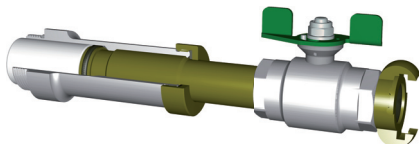

Zubehör

zur Anbohrung von Ventilanbohrschellen und Ventilanbohrbrücken

Modell 08.03

Versatzstücke mit Kugelhahn und Spülanschluss

Anschluss

Bohrgerät	Armatur	Artikel-Nr.:
AG: G 1 1/4"	AG: W 50,8 x 1/10" LH	08.03.0001
AG: G 1 1/4"	AG: G 1 1/2" LH	08.03.0003
IG: G 1 1/2" LH	AG: W 50,8 x 1/10" LH	08.03.0004

Versatzstücke mit Spülanschluss

Anschluss

Bohrgerät	Armatur	Artikel-Nr.:
AG: G 1 1/4"	AG: G 1 1/2"	08.03.0005
AG: G 1 1/4"	AG: G 1 1/2" LH	08.03.0010
IG: G 1 1/2" LH	AG: G 1 1/2"	08.03.0009

Versatzstücke

Anschluss

Bohrgerät	Armatur	Artikel-Nr.:
AG: G 1 1/4"	AG: G 1 1/2" LH	08.03.0002
AG: G 1 1/4"	AG: G 1 1/2"	08.03.0015

Adapter zu den Versatzstücken

Anschluss

Versatzstück	Armatur	Artikel-Nr.:
IG: G 1 1/2"	IG: TG 63 x 5	08.03.0006
IG: G 1 1/2" LH	IG: TG 63 x 5	08.03.0007
IG: W50,8 x 1/10" LH	AG: G 1 1/2"	08.03.0008

Hilfsventile

Bezeichnung

Bezeichnung	Anschluss	Artikel-Nr.:
Kugelhilfsventil	AG: G2"	08.03.02
Ersatzkugel weich		08.03.03

Kolbenhilfsventil

AG: G 1 1/2"	08.03.04
--------------	----------

Spülstopfen mit Kugelhahn und Spülanschluss